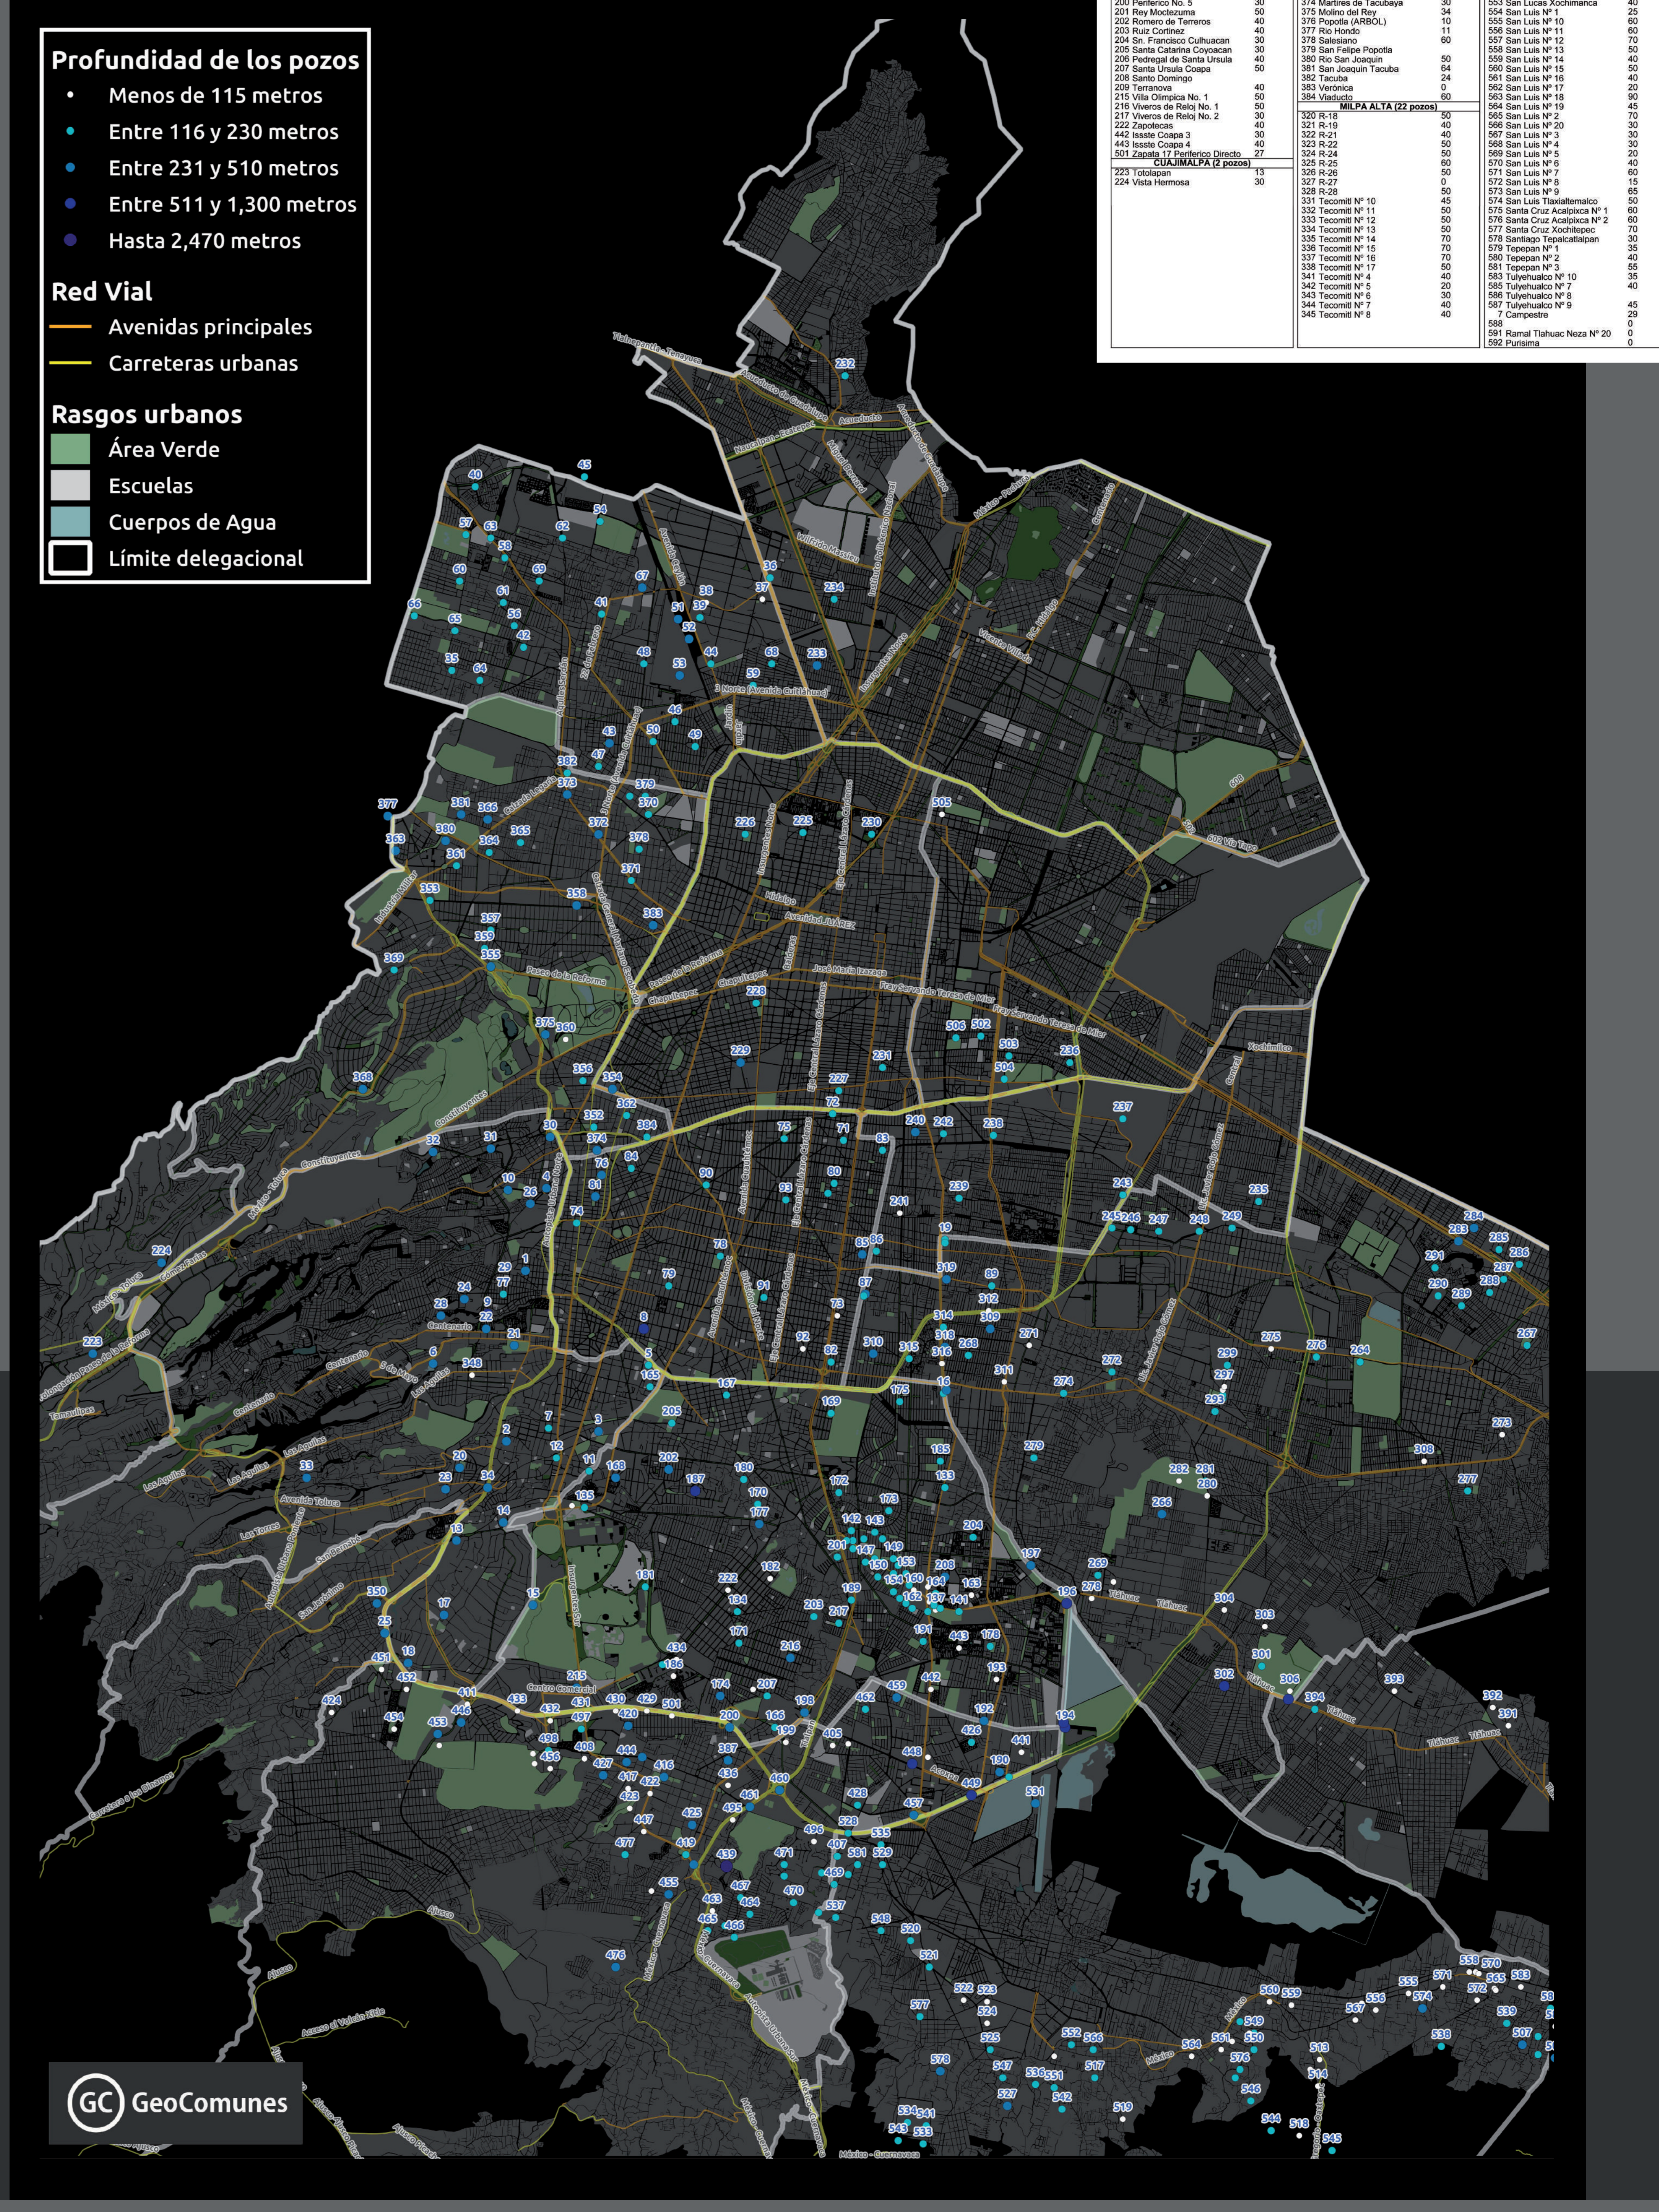

De dónde proviene el agua consumida en la Ciudad de México

	2003	2015
Pozos	58.08	56.78
Otras fuentes*	16.79	21.77
Sistema Lerma	21.15	18.08
Manantiales	3.98	3.36
Total	100	100