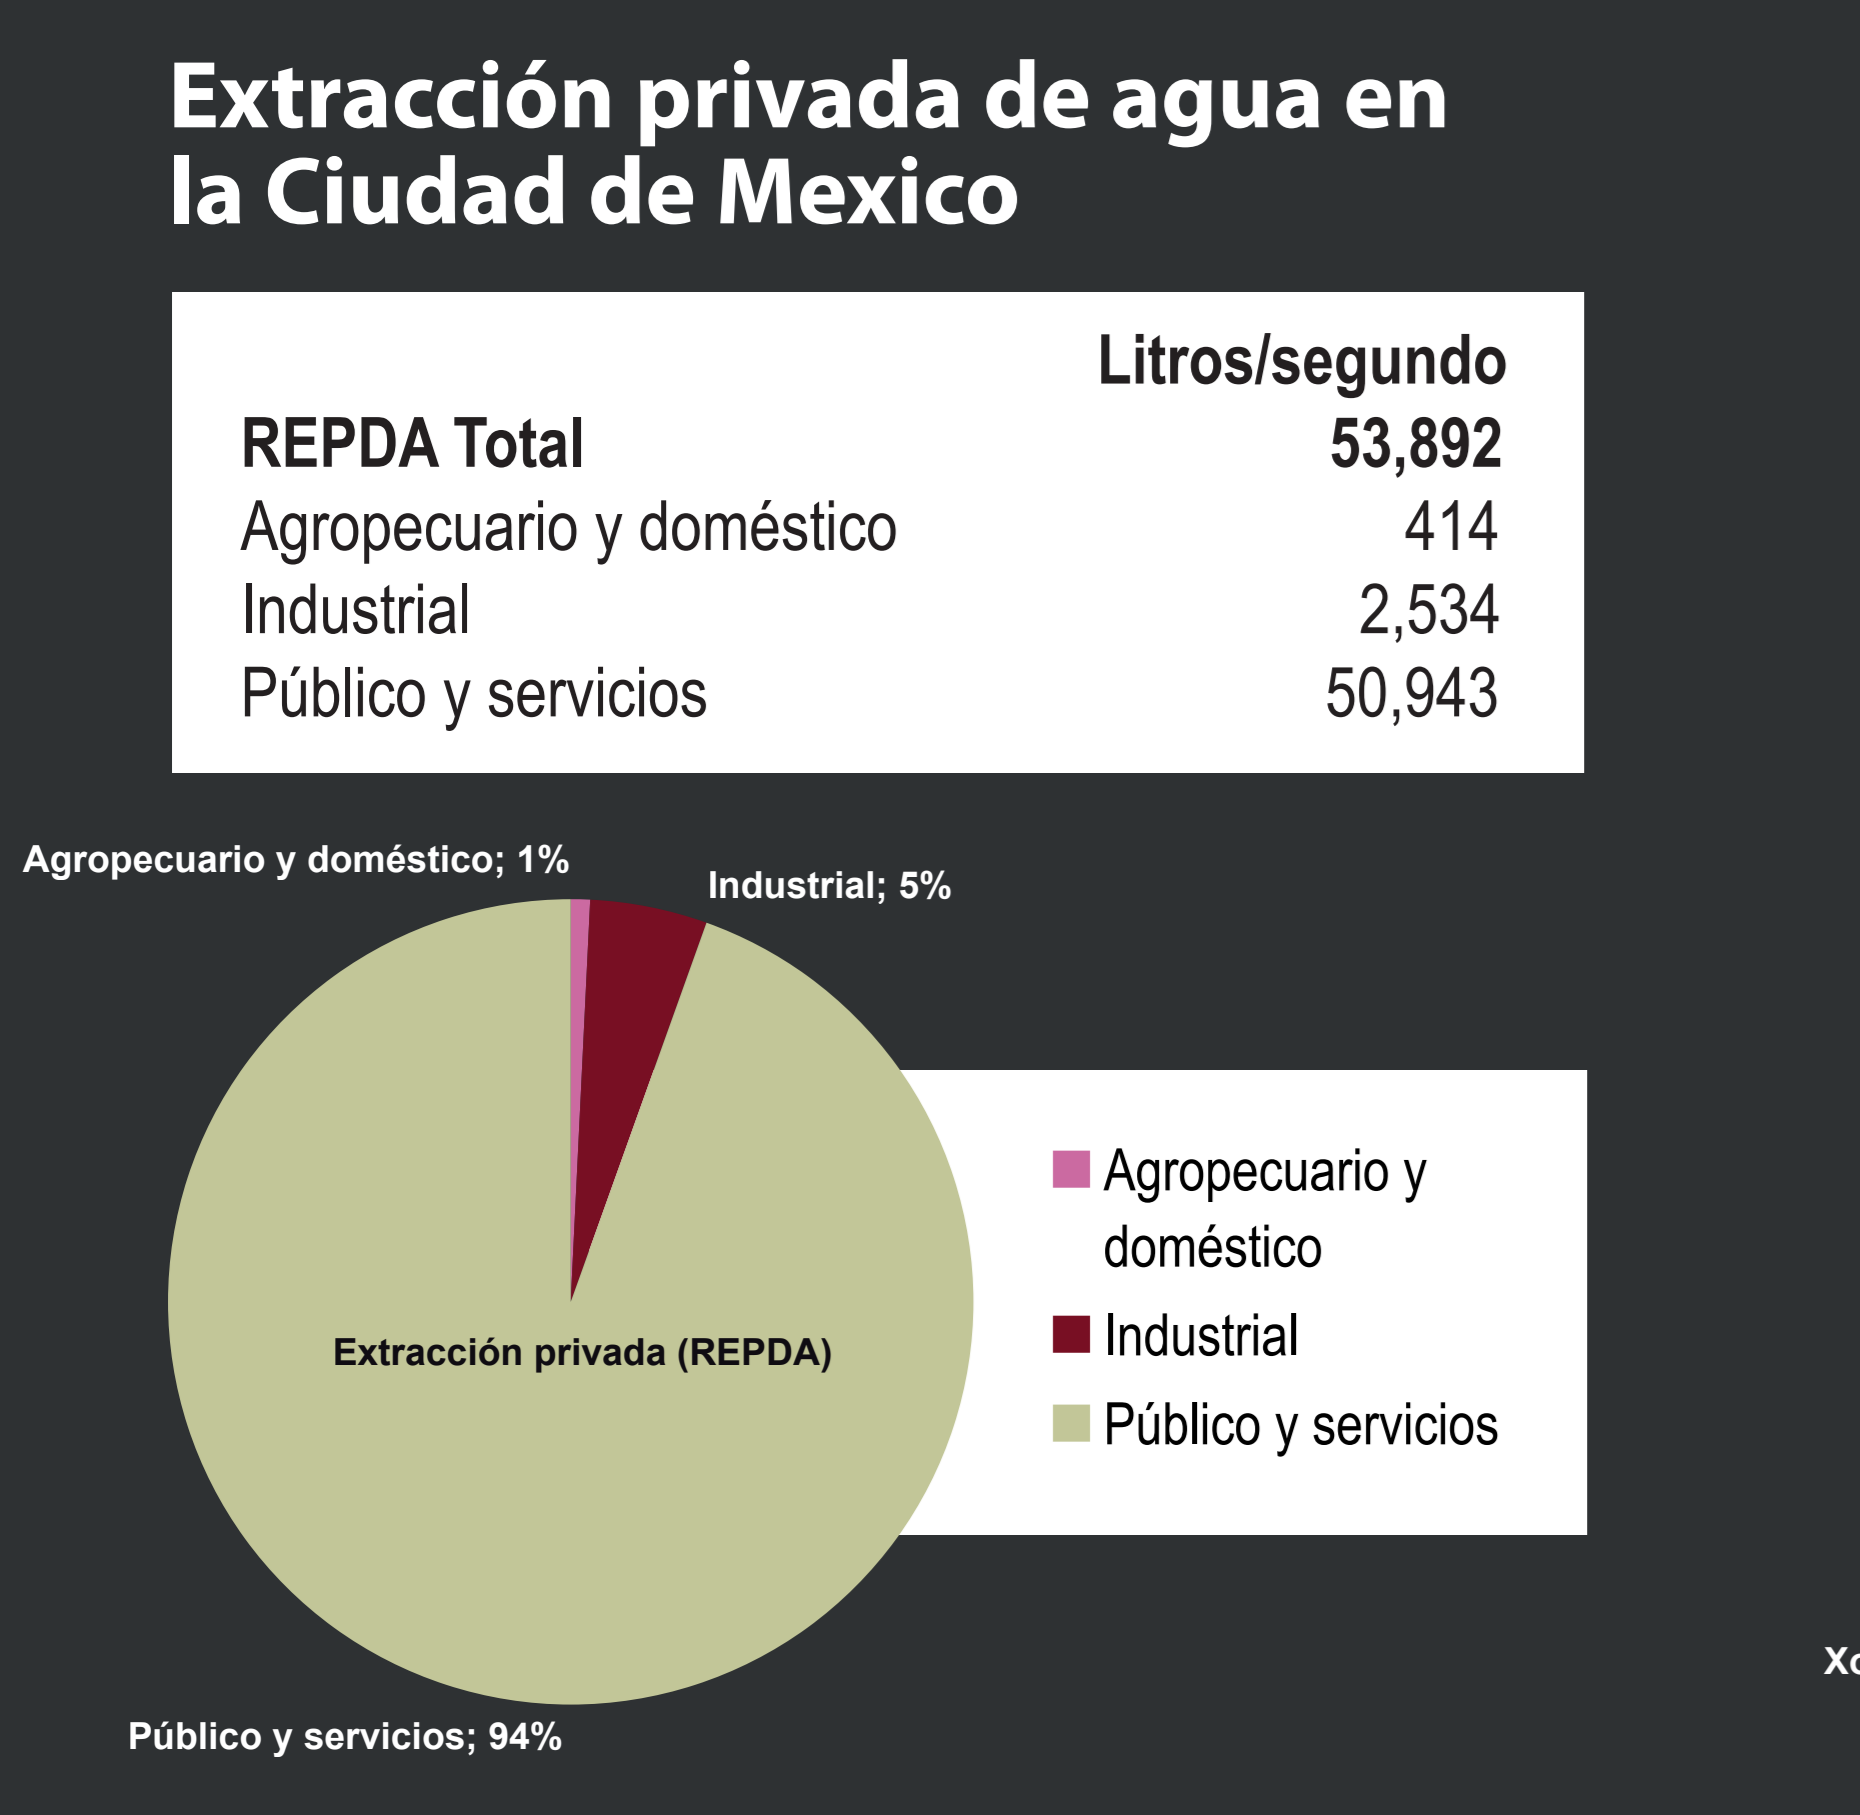

La Ley de Aguas Nacionales de 1992 aceleró el proceso de mercantilización del agua en México a partir de la concesión de aguas nacionales a particulares y sociedades mercantiles y la autorización para transferir los derechos de agua. La única regulación del mercado de derechos de agua es la inscripción de cualquier modificación en el Registro Público de Derechos de Agua (REPGA).

- GeoComunes cuenta con una base de datos con 726 pozos registrados por REPGA, correspondientes al acuífero homologado de la Zona Metropolitana de la Ciudad de México.
- La base de datos fue construida a partir de la sistematización y geocalización de la información proporcionada por el sitio electrónico de REPGA¹ consultada en abril de 2018.
- 242 ubicados en los límites de la Ciudad de México.
- 238 ubicados en el mapa.