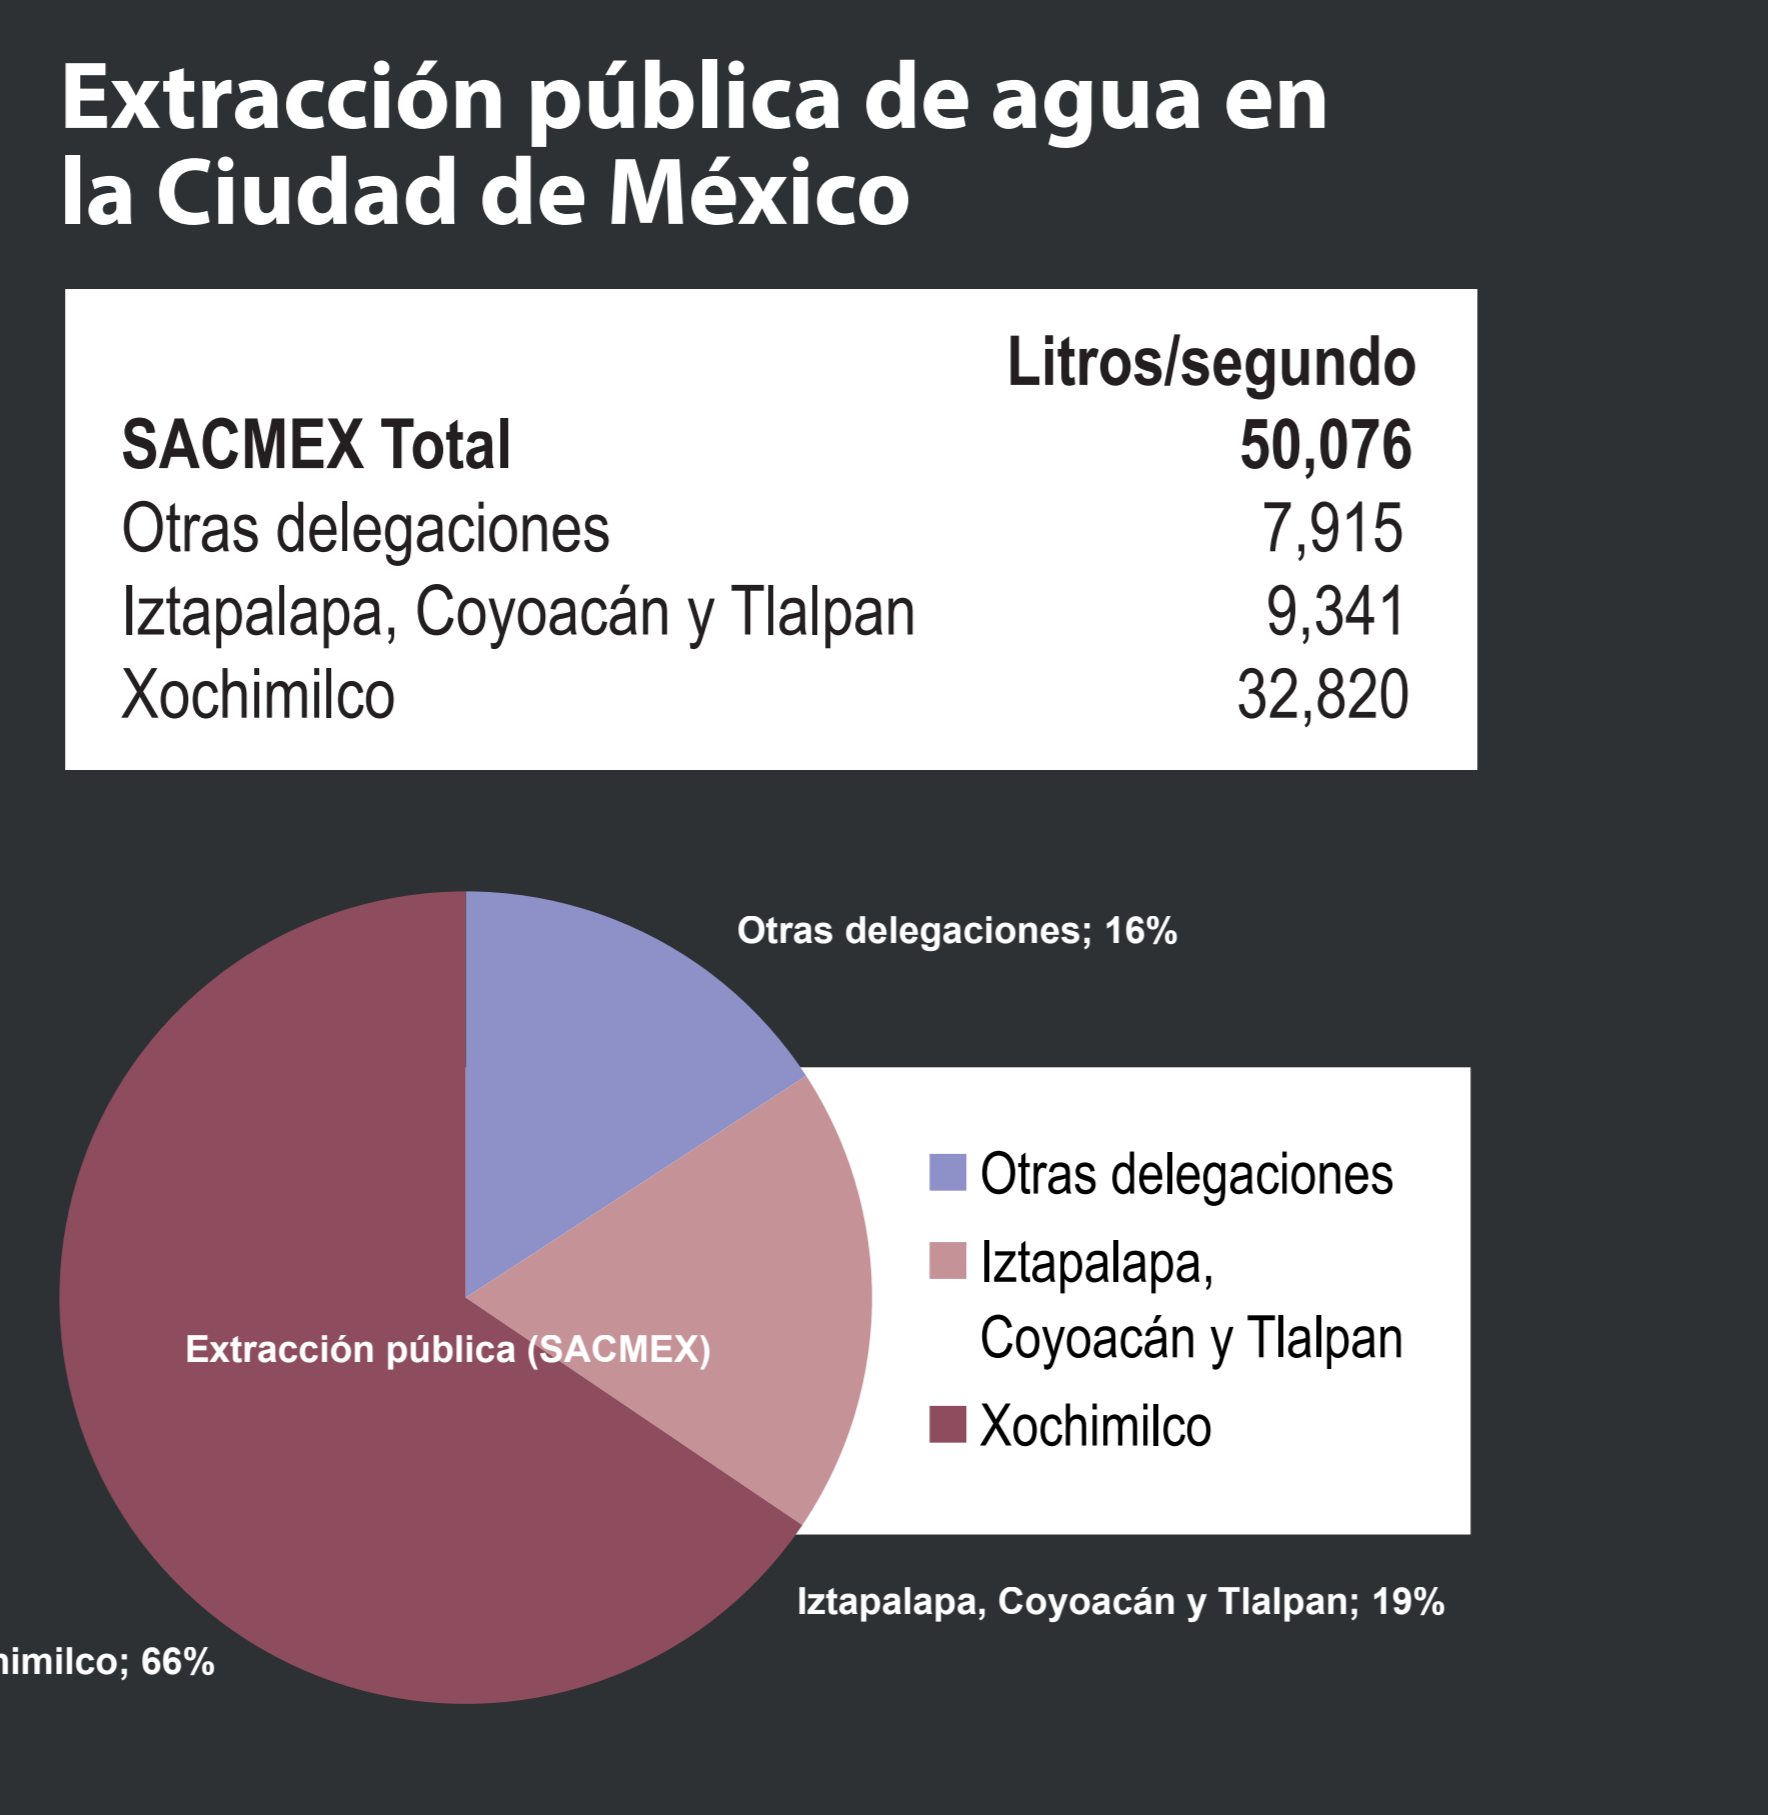

La Ley de Aguas Nacionales de 1992 aceleró el proceso de mercantilización del agua en México a partir de la concesión de aguas nacionales a particulares y sociedades mercantiles y la autorización para transferir los derechos de agua. La única regulación del mercado de derechos de agua es la inscripción de cualquier modificación en el Registro Público de Derechos de Agua (REPGA).

- GeoComunes cuenta con una base de datos con 726 pozos registrados por REPGA, correspondientes al acuífero homologado de la Zona Metropolitana de la Ciudad de México.
- La base de datos fue construida a partir de la sistematización y geocalización de la información proporcionada por el sitio electrónico de REPGA¹ consultada en abril de 2018.
- 242 ubicados en los límites de la Ciudad de México.
- 238 ubicados en el mapa.